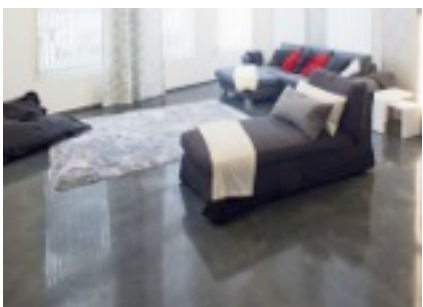

Elämyslattia tummanharmaa