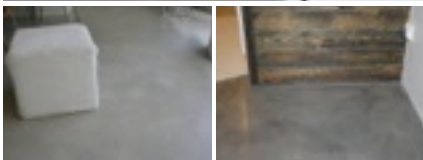

Happovärjätty betonilattia

Elämyslattia+ pinnoite kylpytiloissa

Elämyslattia+ pinnoitettu ja happovärjätty lattia

Elämyslattia

Elämyslattia on näyttävä ja viimeistelty betonilattia.

Käyttökohteet

Elämyslattia soveltuu kaikkiin tiloihin joihin ei tarvita vesieristystä, myös ulkotilat.