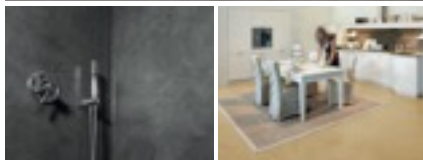

Elämyslattia+

Elämyslattia+ on ohut 2-3mm vahvuinen upea betonipinnoite.

Käyttökohteet

Pinnoite soveltuu lattioiden, seinien, portaiden, tasojen ja muiden muotojen pinnoitukseen. Soveltuu hyvin myös kosteisiin tiloihin kuten kylpytilat, suihkunurkkaukset ja saunat. Märkätiloissa pinnoite asennetaan suoraan vesieristeen päälle.

Ominaisuudet

Pinnoite on ulkonäöltään hyvin eläväinen. Pinnan kuvioon voidaan vaikuttaa toteutusvaiheessa, kiiltoaste kiiltävä tai matta. Toteutus rakennuksen loppuvaiheessa. Lisätietoa ja värikartta löytyvät kotisivuiltamme.