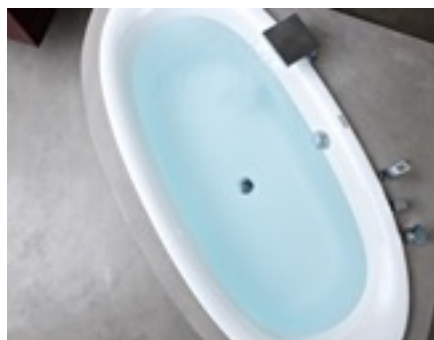

Sisustuksellisesti upea betonipinnoite on yksilöllinen ja näyttävä ratkaisu kylpytilojen seinissä ja lattiassa. Keittiöön nostetta tuo välitilan betonipinnoite ja betoniset työtasot. Portaikko designbetonilla pinnoitettuna on yksilöllinen katseenvangitsija. Mikä olisikaan parempi tehoste olohuoneeseen kuin betonipinnoitettu tehosteseinä haluamallasi värillä?

Happovärjätty betonilattia

Elämyslattia+ pinnoite kylpytiloissa

Elämyslattia+ pinnoitettu ja happovärjätty lattia

Elämyslattia

Elämyslattia on näyttävä ja viimeistelty betonilattia.

Käyttökohteet

Elämyslattia soveltuu kaikkiin tiloihin joihin ei tarvita vesieristystä, myös ulkotilat.